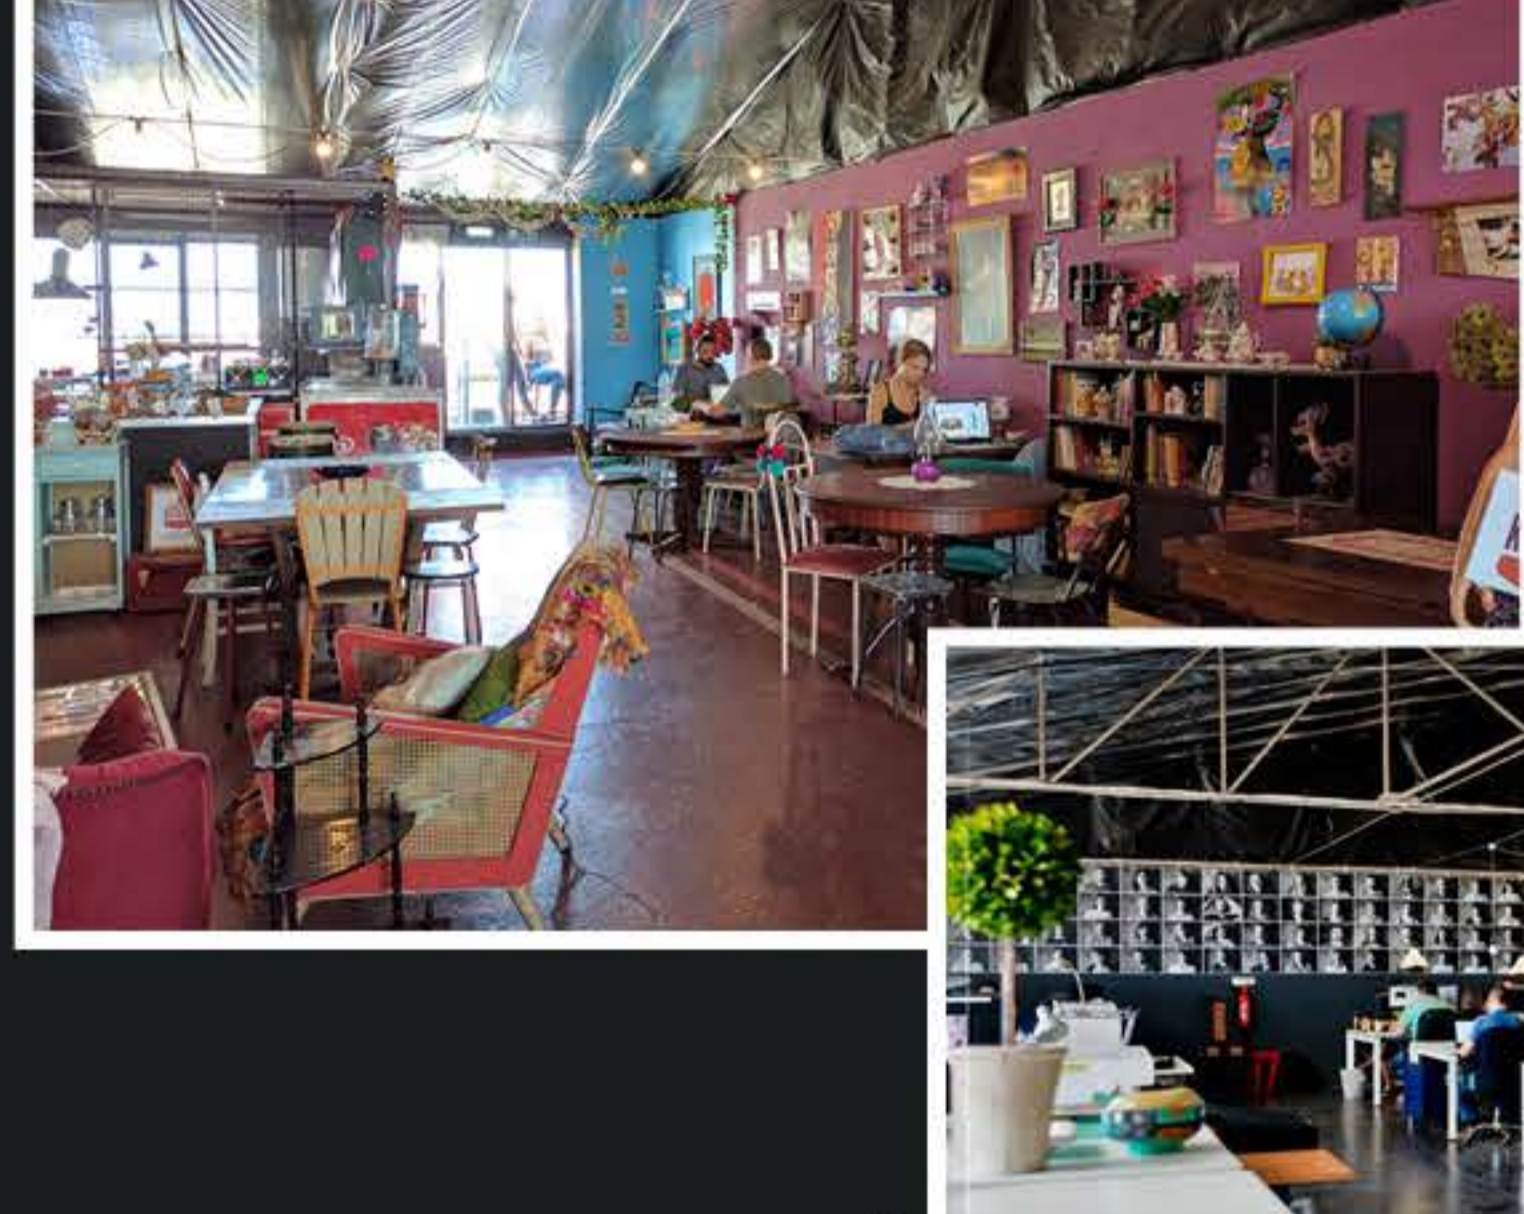

Coworklisboa

Lisbona — 2015.

Coworklisboa è stato il primo spazio di coworking ad aprire in Portogallo. Si trova nel quartiere dell'Alcantara, all'interno di un'area industriale di 23000 mq abbandonata, rilevata nel 2008, e trasformata in polo di innovazione culturale e catalizzatore artistico. Questo spazio rigenerato, Lx Factory, combina officine di design, headquarters dei creativi, start-up, librerie, ristoranti, caffè, locali notturni oltre ad ospitare un denso calendario di workshop e attività culturali.

Schema Funzionale Planimetrico

Schema servizio

- Coworklisboa**
- Coworking
 - Sale meeting
 - Incubatore
 - Workshop e corsi
 - Caffetteria e bar
 - Spazi eventi conferenze

Mappa Attori

Mappa Temporale

Affitto postazioni	
Incubazione	
Affitto spazio eventi	
Corsi	
Caffetteria	
Affitto spazi	
Uso spazi eventi	
Punti vendita	
Ristoranti / caffetterie	

07:00 Mattina 13:00 Pomeriggio 19:00 Sera 01:00 Notte 06:00

Schema offerta

Sostenibilità economica e sociale