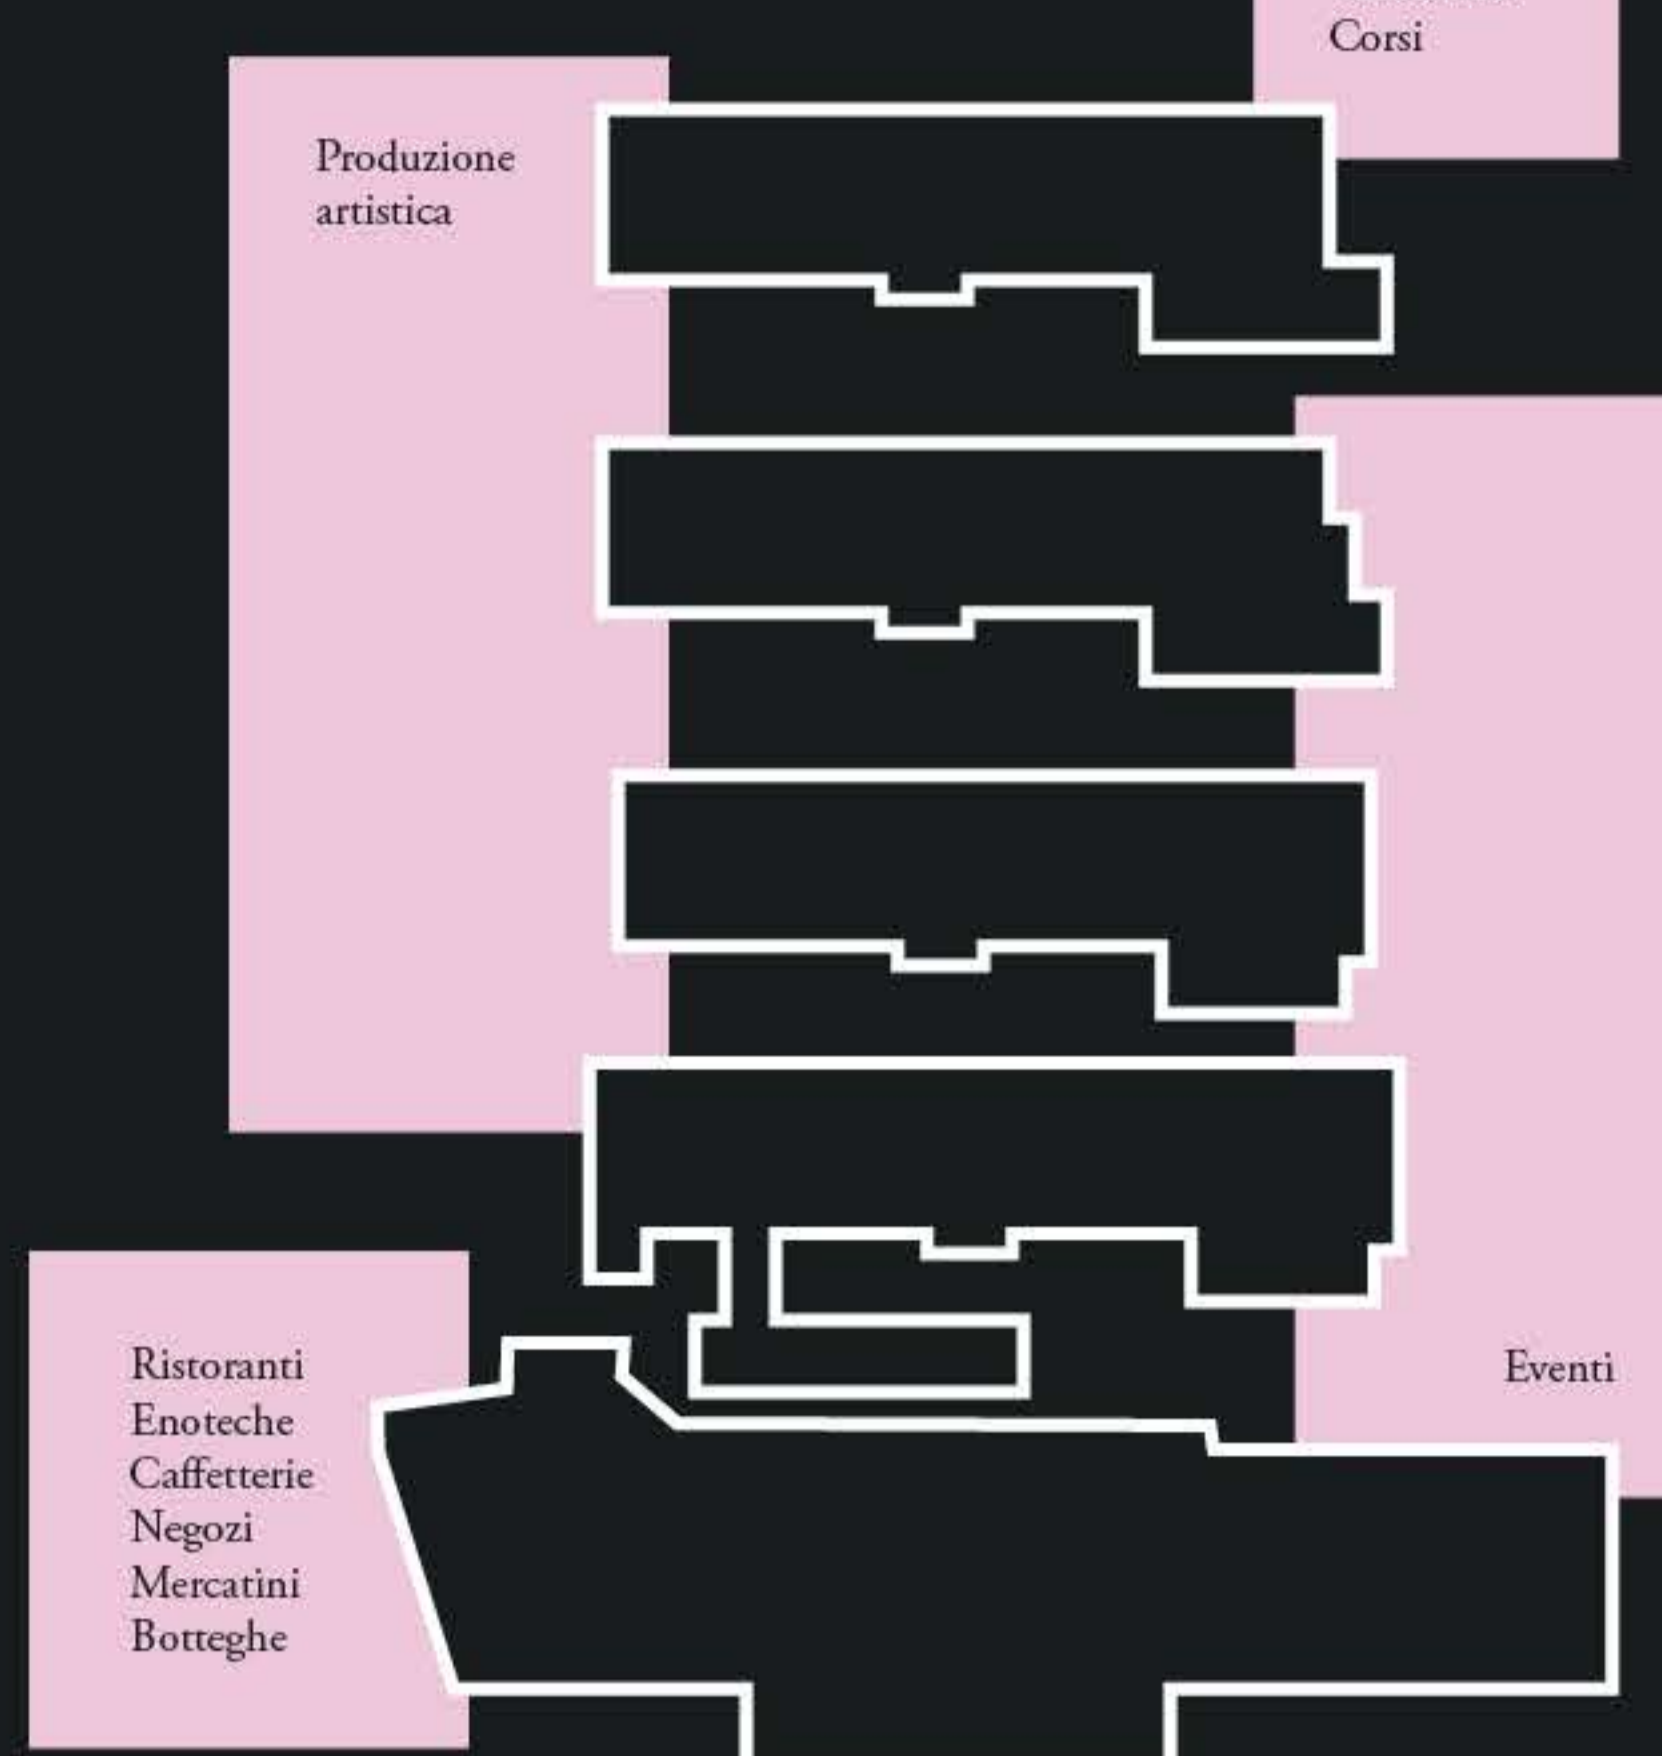

Coworklisboa

Lisbona — 2015.

Coworklisboa è stato il primo spazio di coworking ad aprire in Portogallo. Si trova nel quartiere dell'Alcantara, all'interno di un'area industriale di 23000 mq abbandonata, rilevata nel 2008, e trasformata in polo di innovazione culturale e catalizzatore artistico. Questo spazio rigenerato, Lx Factory, combina officine di design, headquarters dei creativi, start-up, librerie, ristoranti, caffè, locali notturni oltre ad ospitare un denso calendario di workshop e attività culturali.

Schema Funzionale Planimetrico

Schema servizio

- Coworklisboa**
- Coworking
 - Sale meeting
 - Incubatore
 - Workshop e corsi
 - Caffetteria e bar
 - Spazi eventi conferenze

Mappa Attori

Mappa Temporale

Affitto postazioni	
Incubazione	
Affitto spazio eventi	
Corsi	
Caffetteria	
Affitto spazi	
Uso spazi eventi	
Punti vendita	
Ristoranti / caffetterie	

07:00 Mattina 13:00 Pomeriggio 19:00 Sera 01:00 Notte 06:00

Schema offerta

Sostenibilità economica e sociale