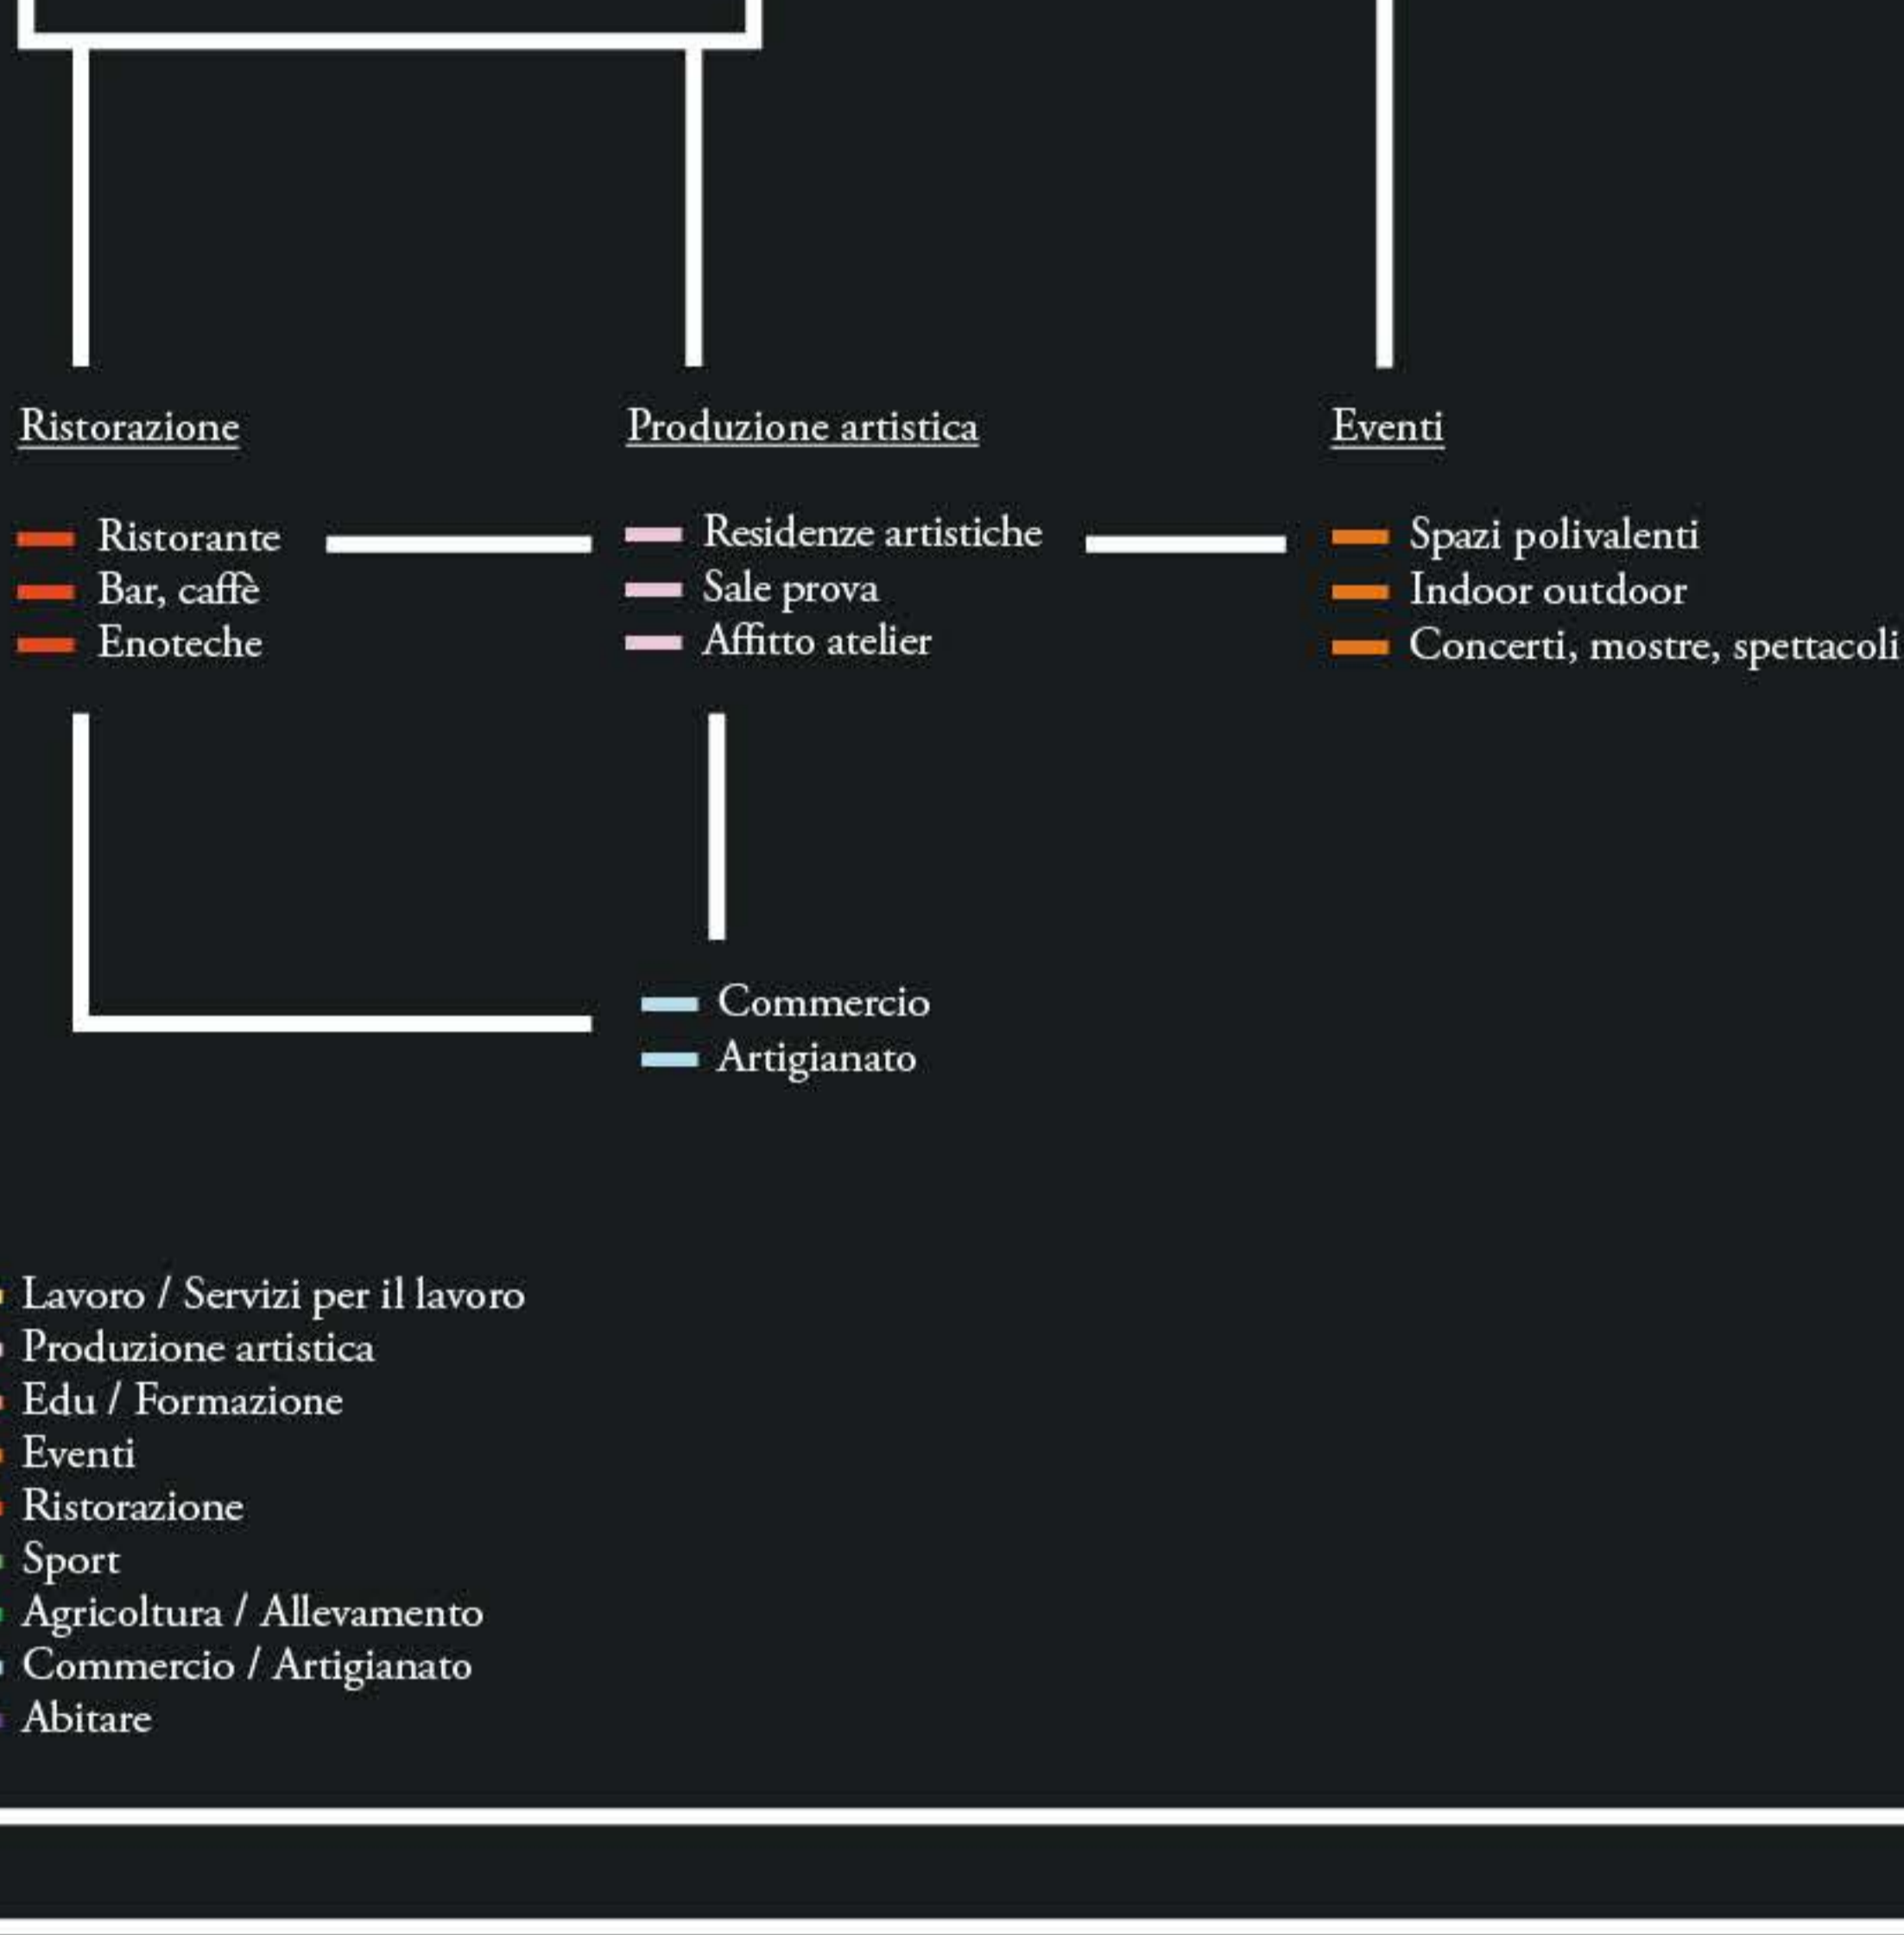

Coworklisboa

Lisbona — 2015.

Coworklisboa è stato il primo spazio di coworking ad aprire in Portogallo. Si trova nel quartiere dell'Alcantara, all'interno di un'area industriale di 23000 mq abbandonata, rilevata nel 2008, e trasformata in polo di innovazione culturale e catalizzatore artistico. Questo spazio rigenerato, Lx Factory, combina officine di design, headquarters dei creativi, start-up, librerie, ristoranti, caffè, locali notturni oltre ad ospitare un denso calendario di workshop e attività culturali.

Schema Funzionale Planimetrico

Schema servizio

- Coworklisboa**
- Coworking
 - Sale meeting
 - Incubatore
 - Workshop e corsi
 - Caffetteria e bar
 - Spazi eventi conferenze

Mappa Attori

Mappa Temporale

Affitto postazioni	
Incubazione	
Affitto spazio eventi	
Corsi	
Caffetteria	
Affitto spazi	
Uso spazi eventi	
Punti vendita	
Ristoranti / caffetterie	

07:00 Mattina 13:00 Pomeriggio 19:00 Sera 01:00 Notte 06:00

Schema offerta

Sostenibilità economica e sociale