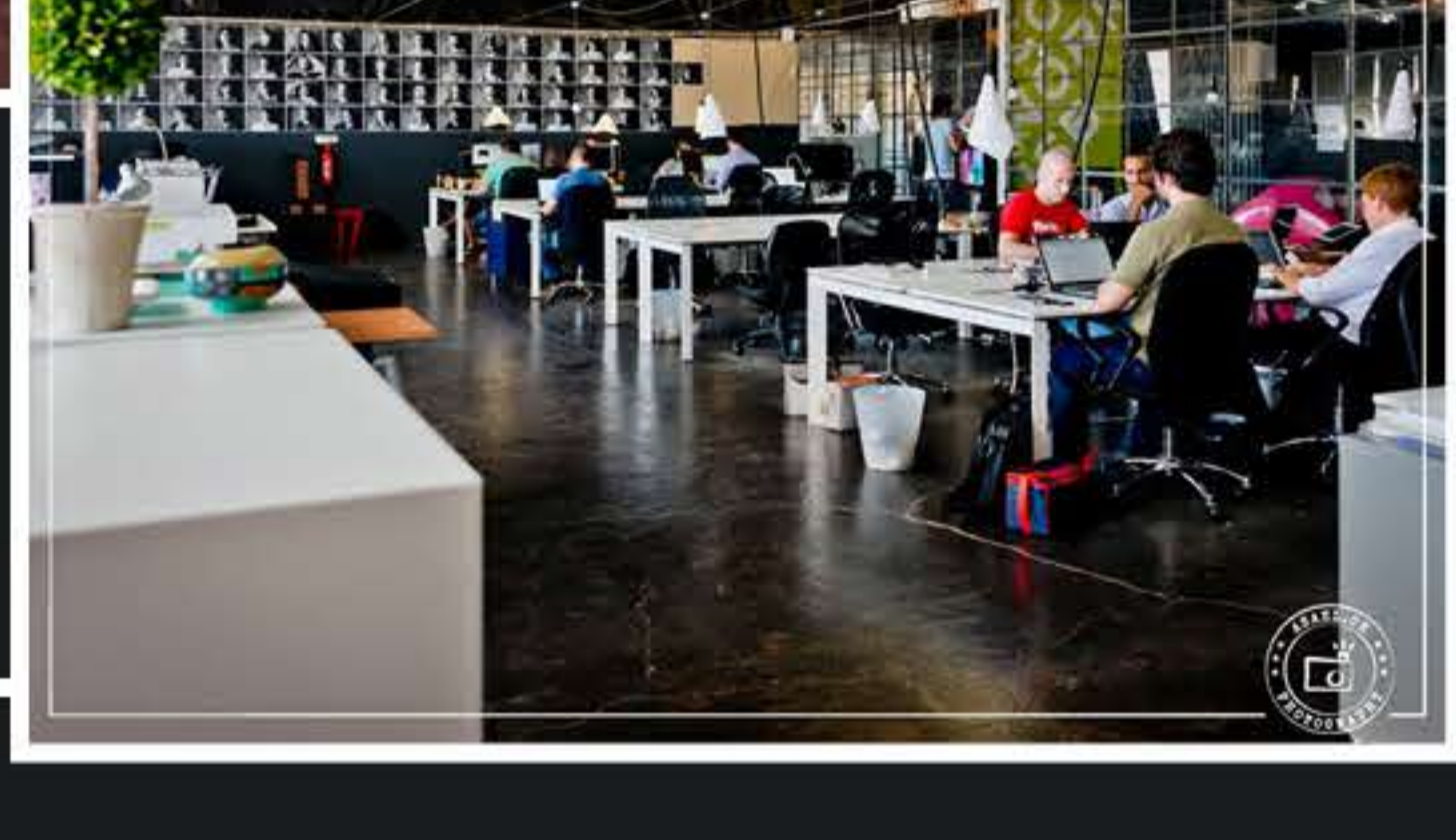

Mappa Temporale

Affitto postazioni	
Incubazione	
Affitto spazio eventi	
Corsi	
Caffetteria	
Affitto spazi	
Uso spazi eventi	
Punti vendita	
Ristoranti / caffetterie	

07:00   Mattina   13:00   Pomeriggio   19:00   Sera   01:00   Notte   06:00