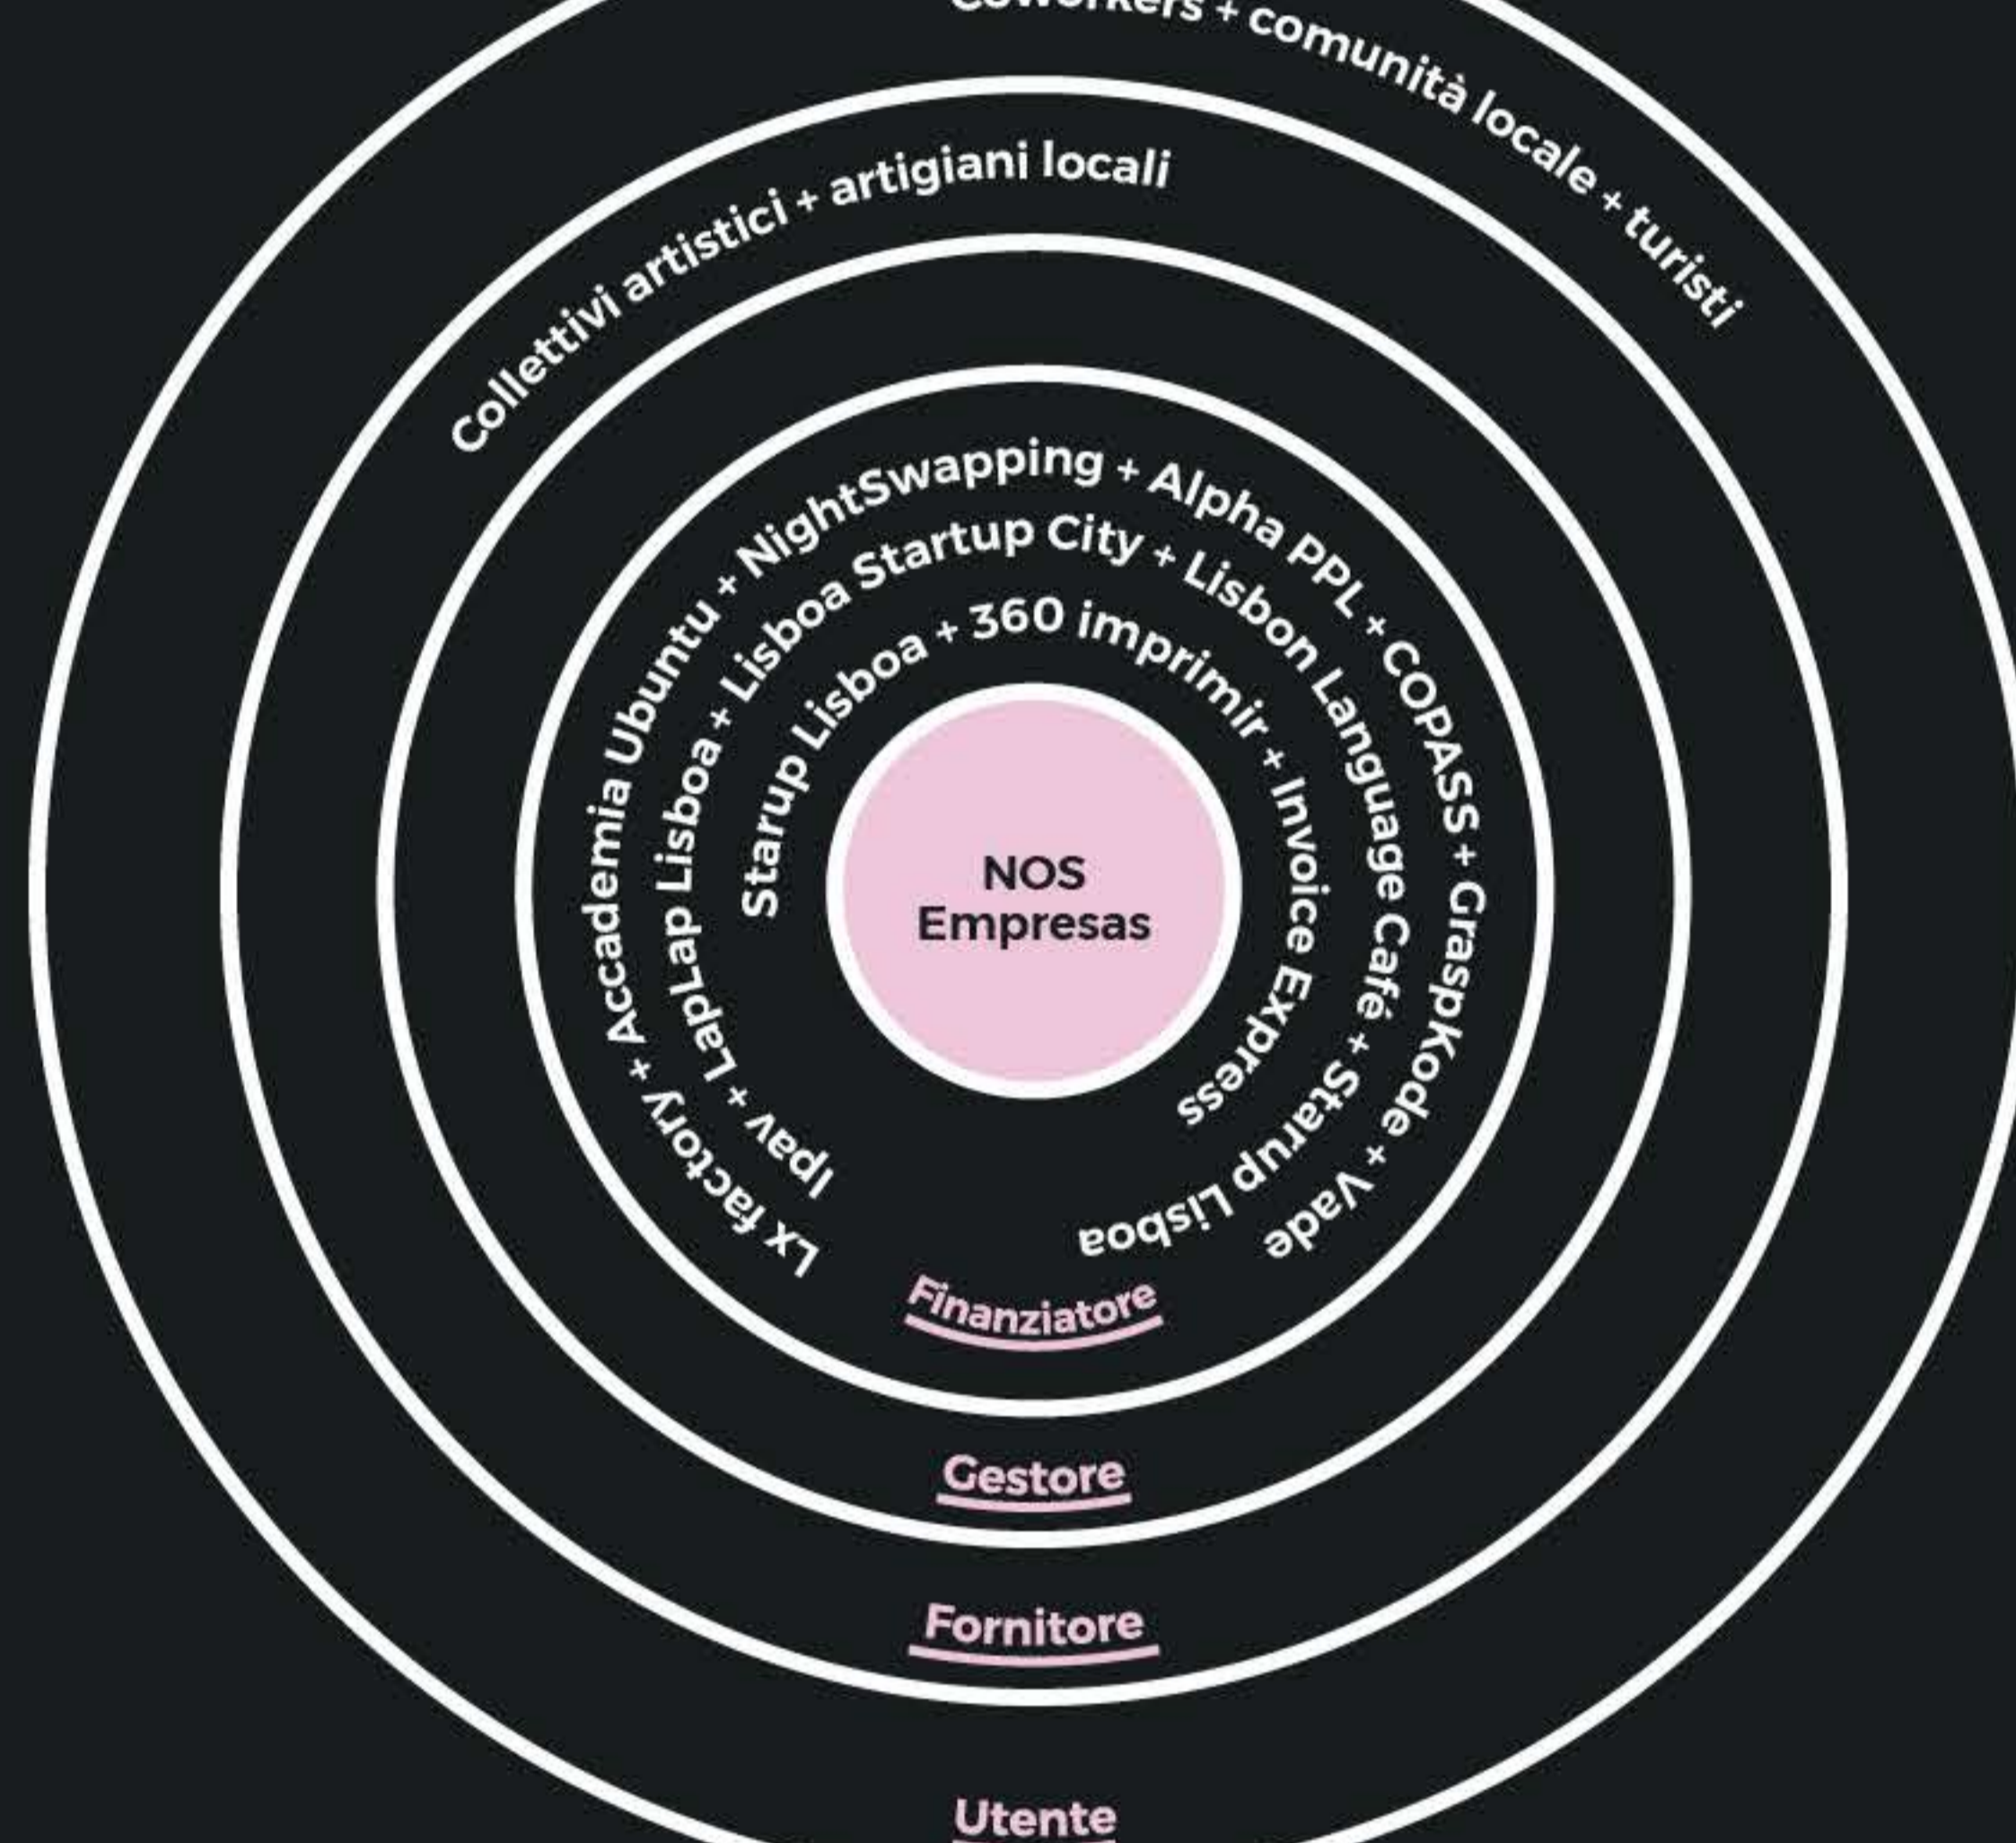

Coworklisboa

Lisbona — 2015.

Coworklisboa è stato il primo spazio di coworking ad aprire in Portogallo. Si trova nel quartiere dell'Alcantara, all'interno di un'area industriale di 23000 mq abbandonata, rilevata nel 2008, e trasformata in polo di innovazione culturale e catalizzatore artistico. Questo spazio rigenerato, Lx Factory, combina officine di design, headquarters dei creativi, start-up, librerie, ristoranti, caffè, locali notturni oltre ad ospitare un denso calendario di workshop e attività culturali.

Schema Funzionale Planimetrico

Schema servizio

- Coworklisboa**
- Coworking
 - Sale meeting
 - Incubatore
 - Workshop e corsi
 - Caffetteria e bar
 - Spazi eventi conferenze

Mappa Attori

Mappa Temporale

Affitto postazioni	
Incubazione	
Affitto spazio eventi	
Corsi	
Caffetteria	
Affitto spazi	
Uso spazi eventi	
Punti vendita	
Ristoranti / caffetterie	

07:00 Mattina 13:00 Pomeriggio 19:00 Sera 01:00 Notte 06:00

Schema offerta

Sostenibilità economica e sociale